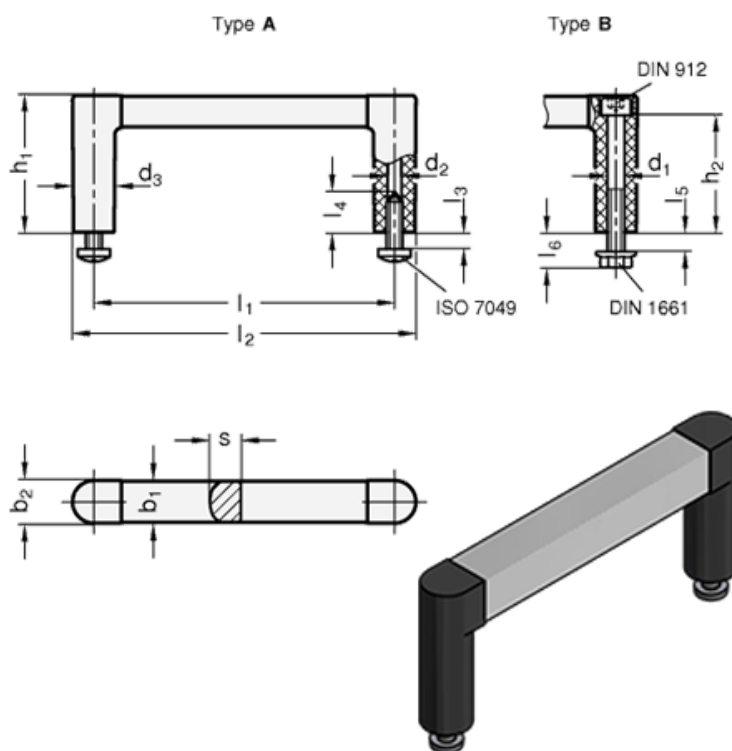

Varenummer: 2042312120AESS
 Beskrivelse: E+G Bøjlegreb GN 423-12-120-A-ESS
 - ESS sorteloxeret / sort

Mål

b1 = 12	l2 = 132.5
b2 = 12.5	l3 Max. = 5
d1 = -	l4 Min. = 14
d2 = 4.3	l5 Max. = 5
d3 = 12.5	l6 = 10.5
h1 = 40	s = 9
h2 = 34.5	Vægt (g) = 37
l1 = 120	